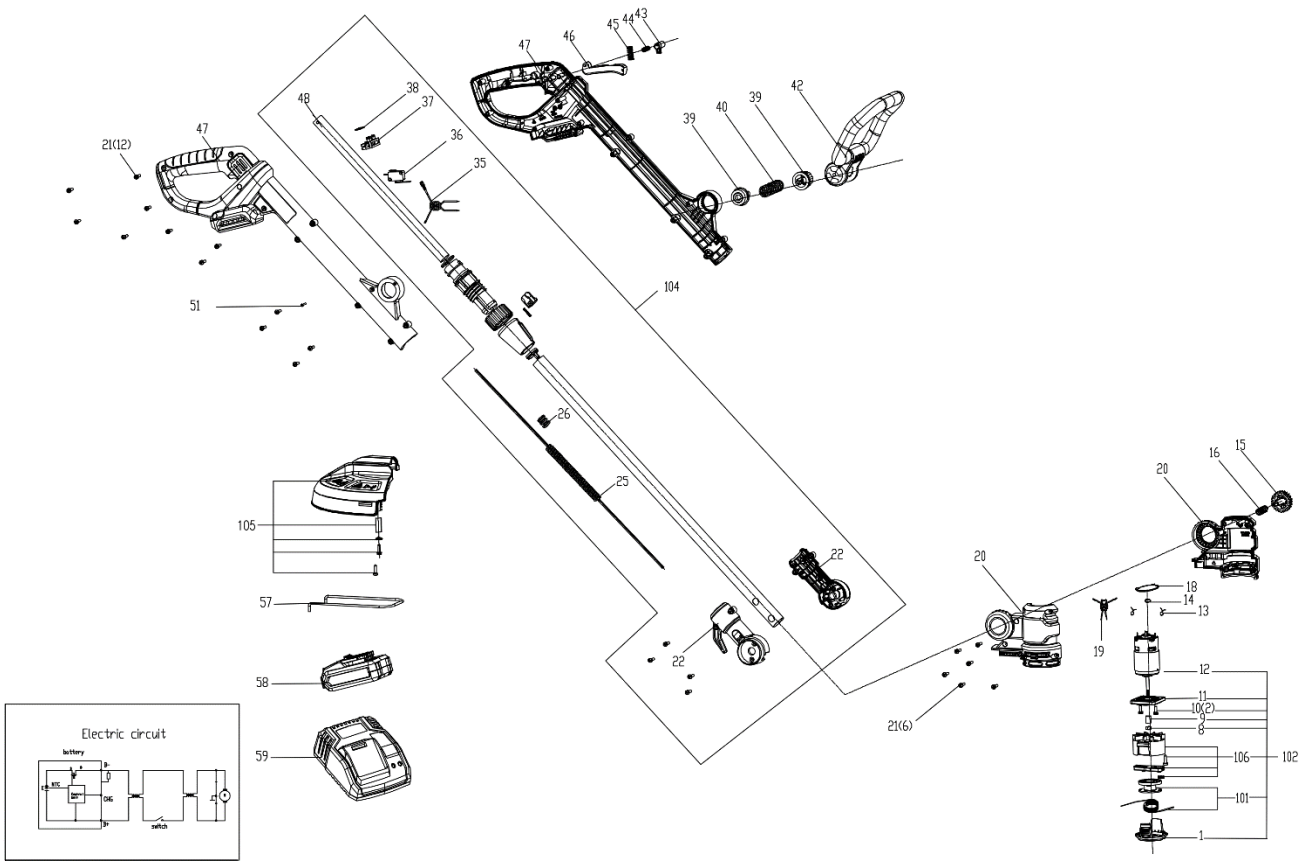

Model Number

Titan TTI821GGT

18V Grass Trimmer

Parts Manual

# Exploded Diagram

## Parts List

Part ID	Apelson PN	MPN	Part Description	Qty
1	70068759	70068759	CUTTING HEAD COVER	1
8	70057687	70057687	NUT	1
9	70057680	70057680	ADAPTER SLEEVE	1
10	70060691	70060691	SCREW WASHER ASSEMBLY M4*12	2
11	70068743	70068743	FIXING BLOCK	1
12	70068140	70068140	MOTOR	1
13	70057961	70057961	CAPACITOR	2
14	70057962	70057962	RETAINING RING	1
15	70068431	70068431	BUTTON SET	1
16	70068402	70068402	SPRING	1
17	70068433	70068433	LEFT/RIGHT HOUSING	1
18	70068419	70068419	DECORATIVE COVER	1
19	70068413	70068413	INDUCTANCE	1
21	70031901	70031901	SELF TAPPING SCREW	18
22	70068482	70068482	LEFT/RIGHT SWIVEL SHELL	1
25	70068476	70068476	COILED CABLE	1
26	70061317	70061317	INDUCTANCE	3
35	70068744	70068744	INDUCTANCE	1
36	70057647	70057647	SWITCH	1

37	70068518	70068518	ELECTRODE HOLDER	1
38	70068521	70068521	RESISTANCE	1
39	70068432	70068432	AUXILIARY HANDLE BUTTON	1
40	70057662	70057662	COMPRESSION SPRING	1
42	70068399	70068399	AUXILIARY HANDLE	1
43	70068430	70068430	SWITCH BUTTON	1
44	70057649	70057649	COMPRESSION SPRING I	1
45	70057692	70057692	COMPRESSION SPRING	1
46	70068427	70068427	SWITCH BOTTOM	1
47	70068435	70068435	LEFT/RIGHT HANDLE	1
48	70068477	70068477	PVCTUBE	1
51	70059220	70059220	SELF TAPPING SCREW ST2.2X16	1
57	70068421	70068421	FLOWER GUARD WIRE	1
58	70072422	70072422	BATTERY - 18V 2000mAh - TT1801BAT	1
58	70072418	70072418	BATTERY - 18V 2000mAh - TT1801BAT	1
59	70072414	70072414	CHARGER - TTB804CHR	1
101	70068742	70068742	SPOOL ASSEMBLY	1
102	70068429	70068429	MOTOR REEL ASSEMBLY	1
104	70068426	70068426	ALUMINUM TUBE SPRING WIRE ASSEMBLY	1
105	70068747	70068747	GUARD ASSEMBLY	1
106	70068762	70068762	CUTTING HEAD ASSEMBLY	1